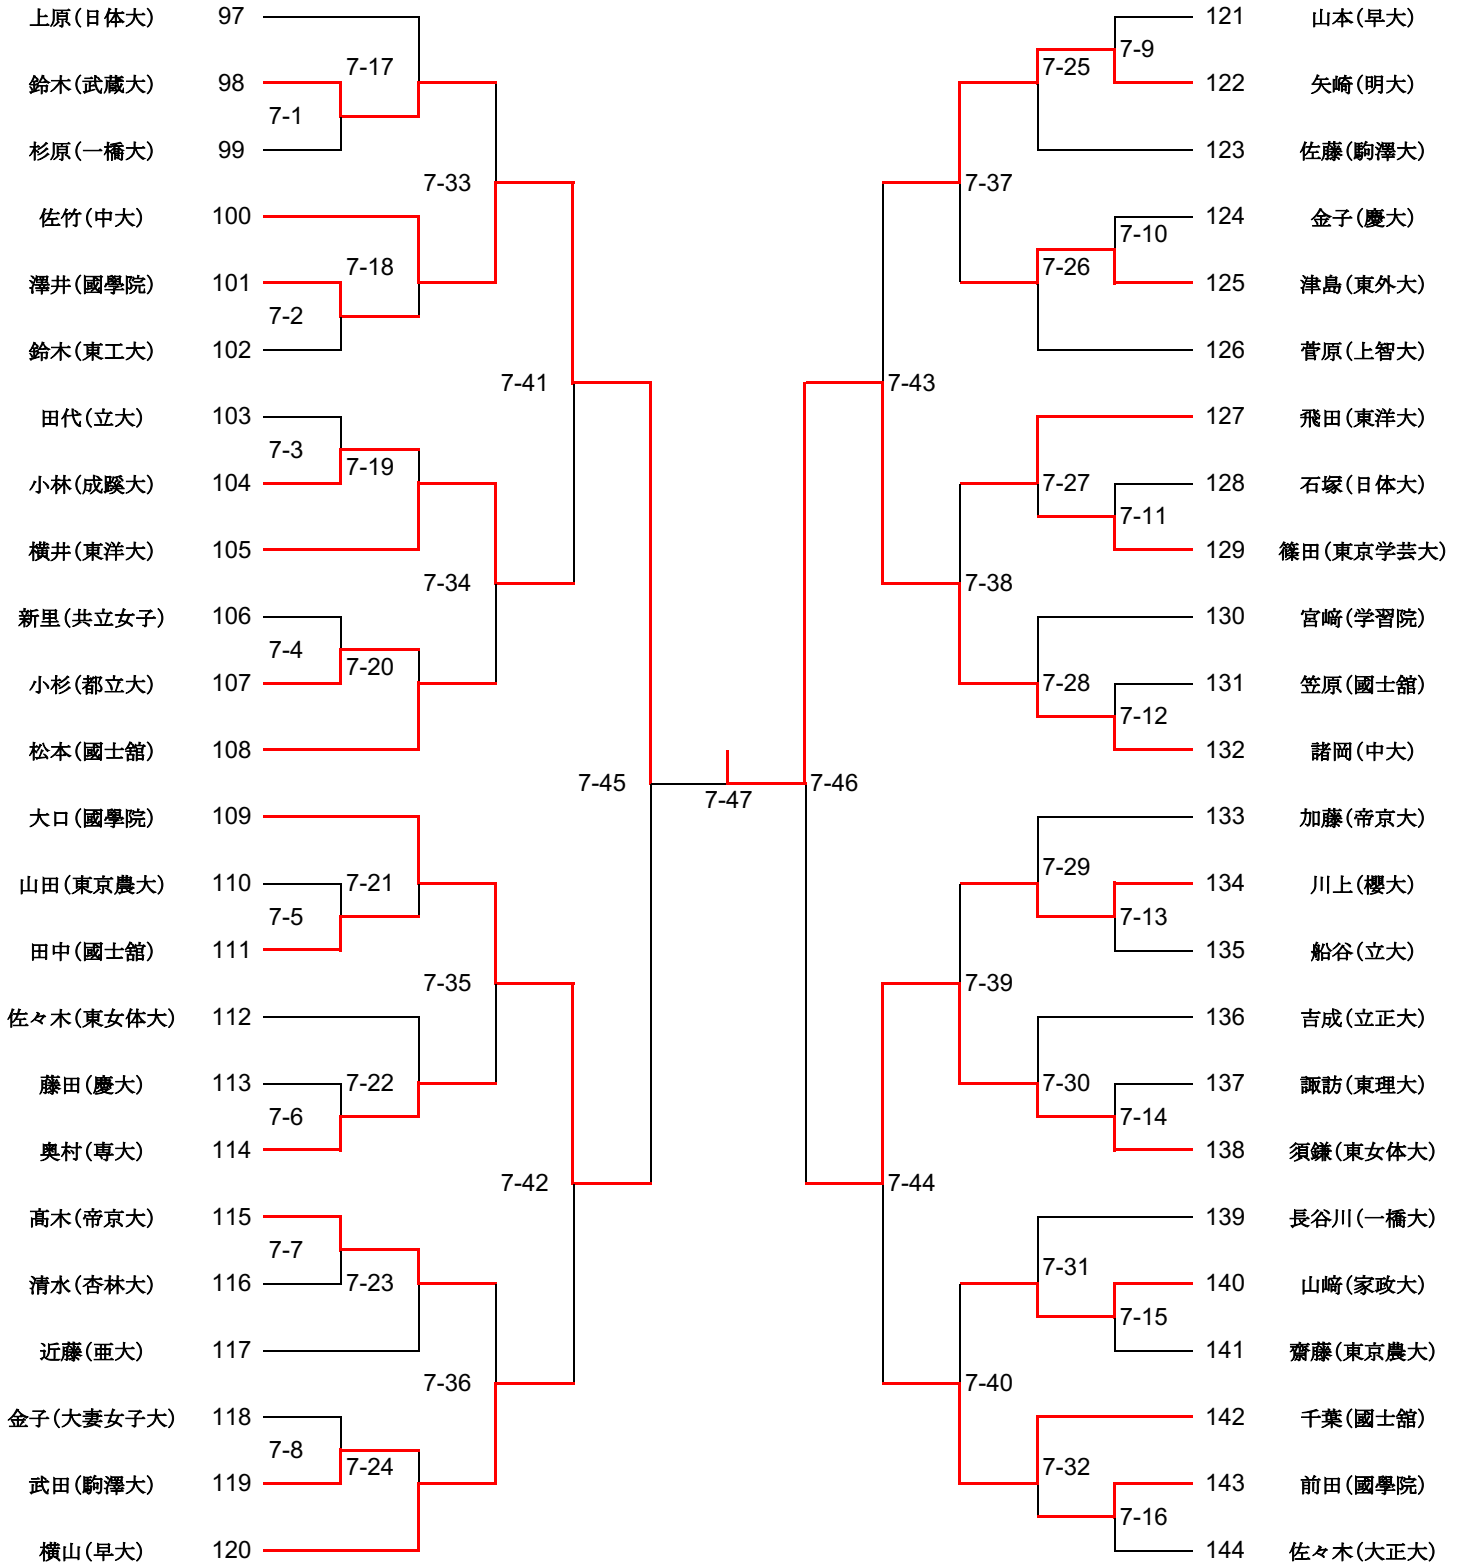

# 第28回東京都女子学生剣道選手権大会 トーナメント

[第一ブロック]

# 第28回東京都女子学生剣道選手権 トーナメント

[第二ブロック]

# 第28回東京都女子学生剣道選手権大会 トーナメント

[第三ブロック]

# 第28回東京都女子学生剣道選手権大会 トーナメント

[第四ブロック]