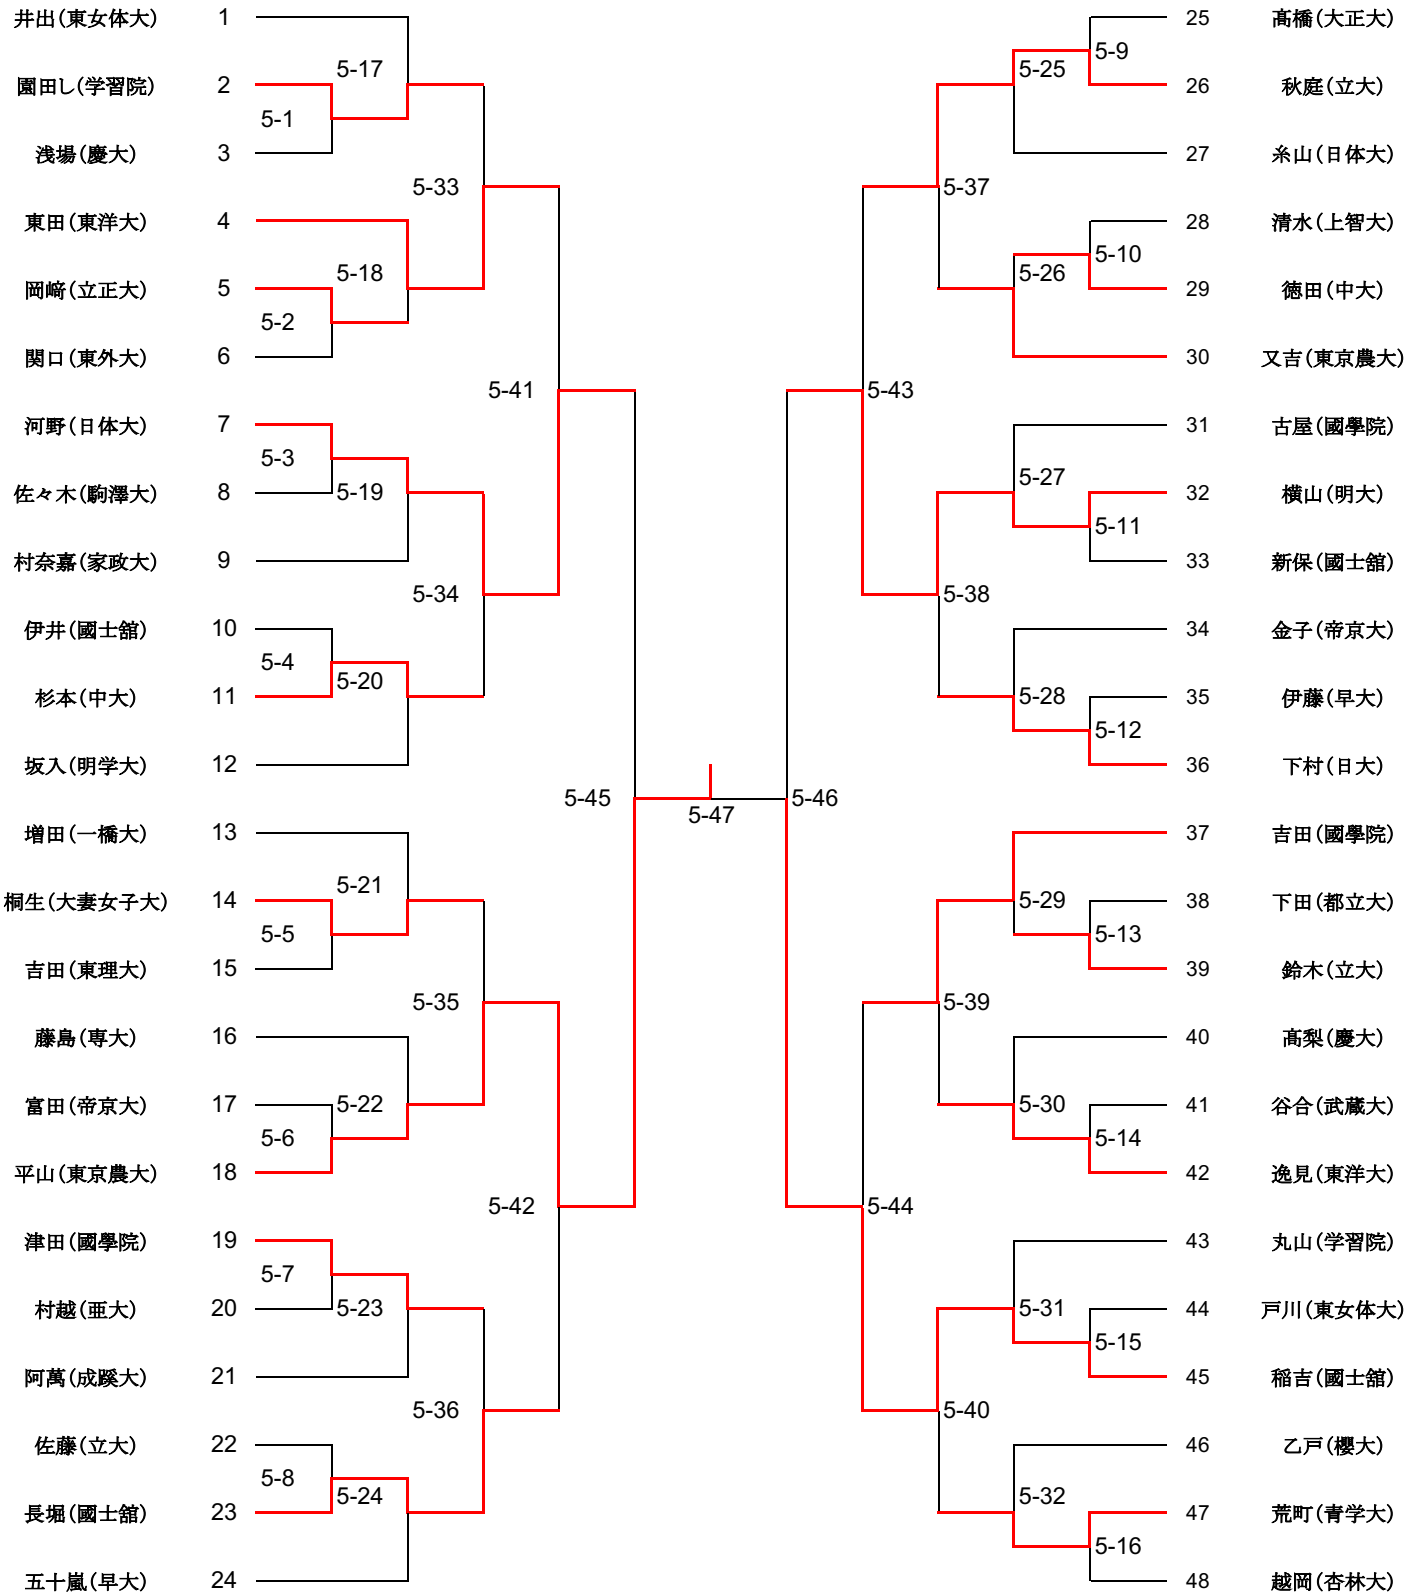

# 第28回東京都女子学生剣道選手権大会 トーナメント

[第一ブロック]

# 第28回東京都女子学生剣道選手権 トーナメント

[第二ブロック]

# 第28回東京都女子学生剣道選手権大会 トーナメント

[第三ブロック]

# 第28回東京都女子学生剣道選手権大会 トーナメント

[第四ブロック]