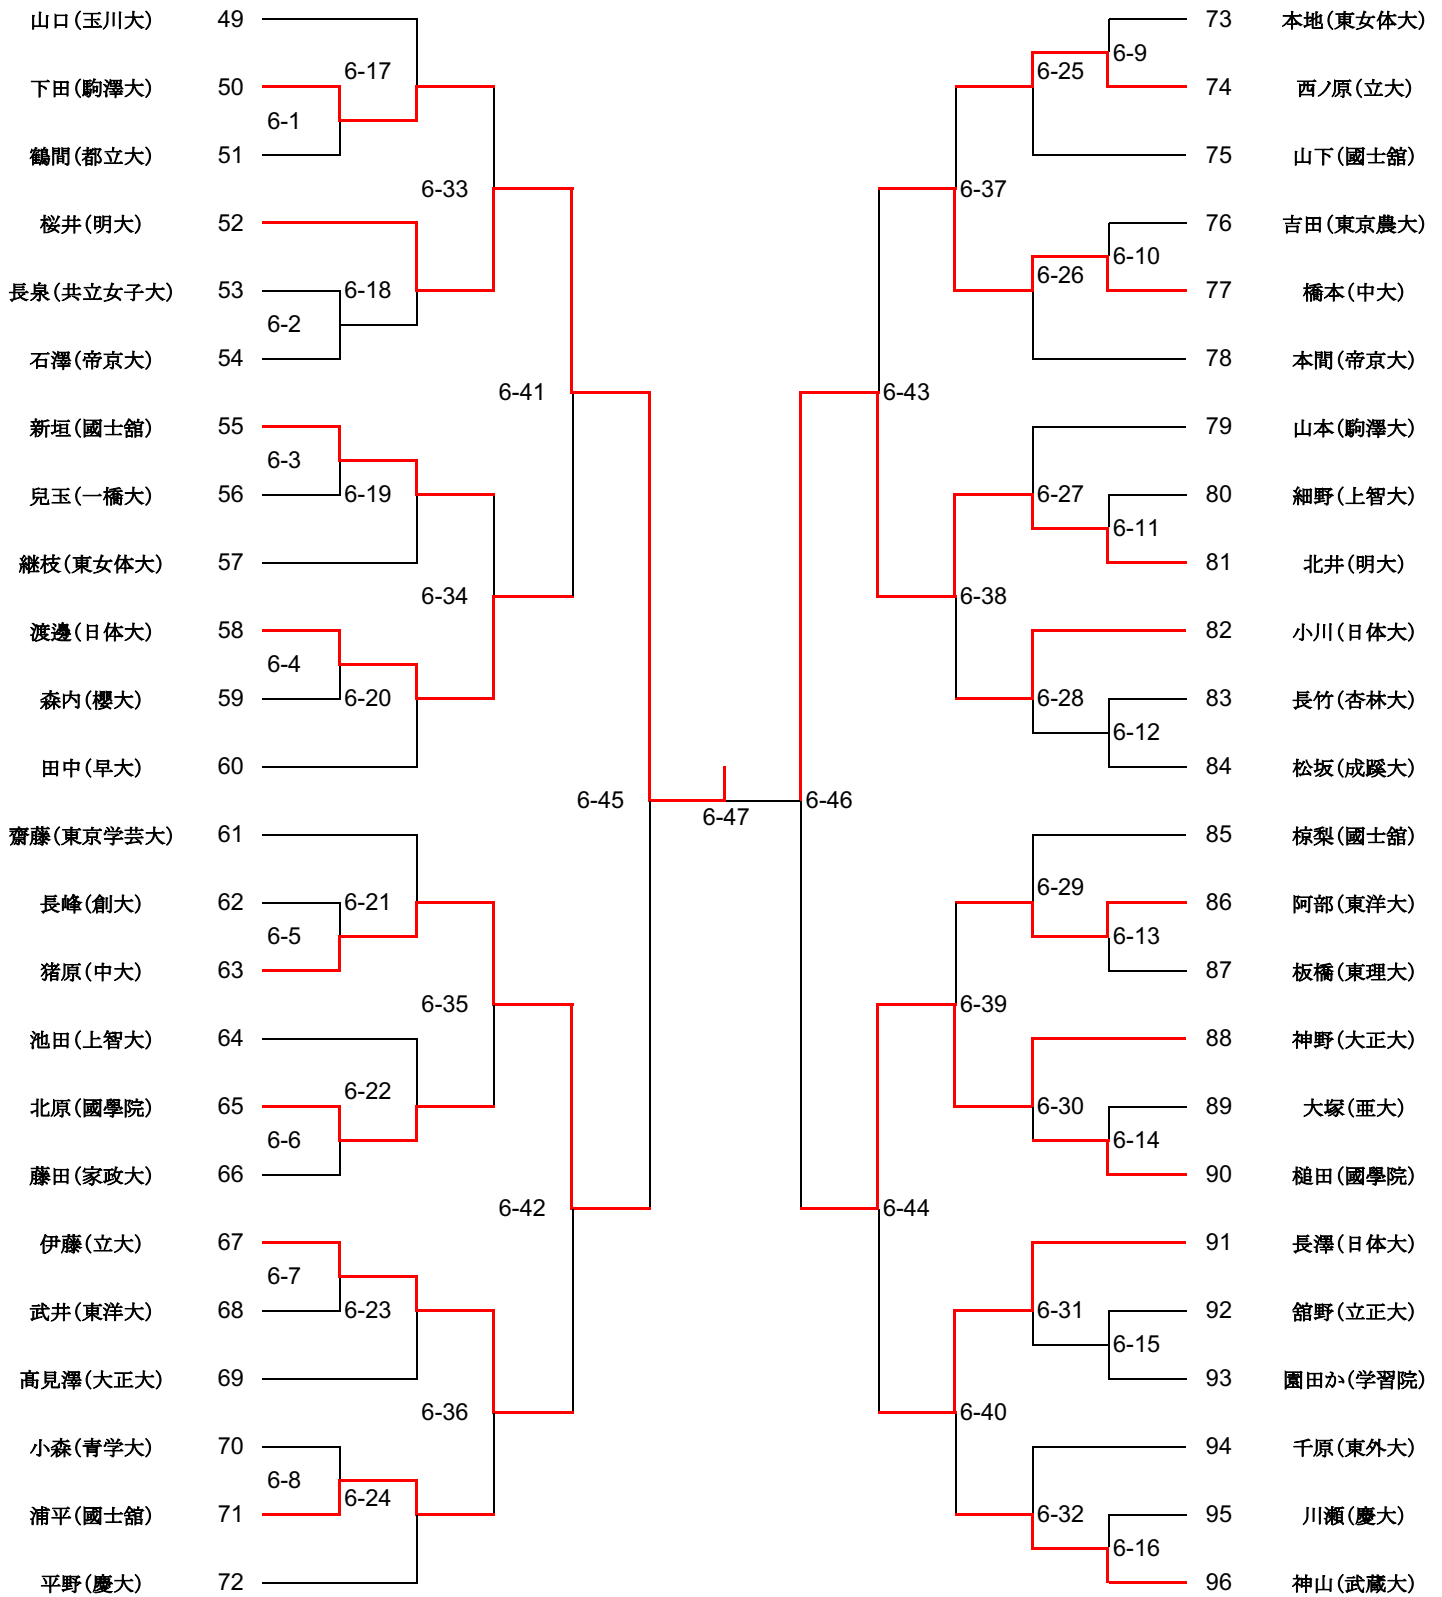

# 第28回東京都女子学生剣道選手権大会 トーナメント

[第一ブロック]

# 第28回東京都女子学生剣道選手権 トーナメント

[第二ブロック]

# 第28回東京都女子学生剣道選手権大会 トーナメント

[第三ブロック]

# 第28回東京都女子学生剣道選手権大会 トーナメント

[第四ブロック]