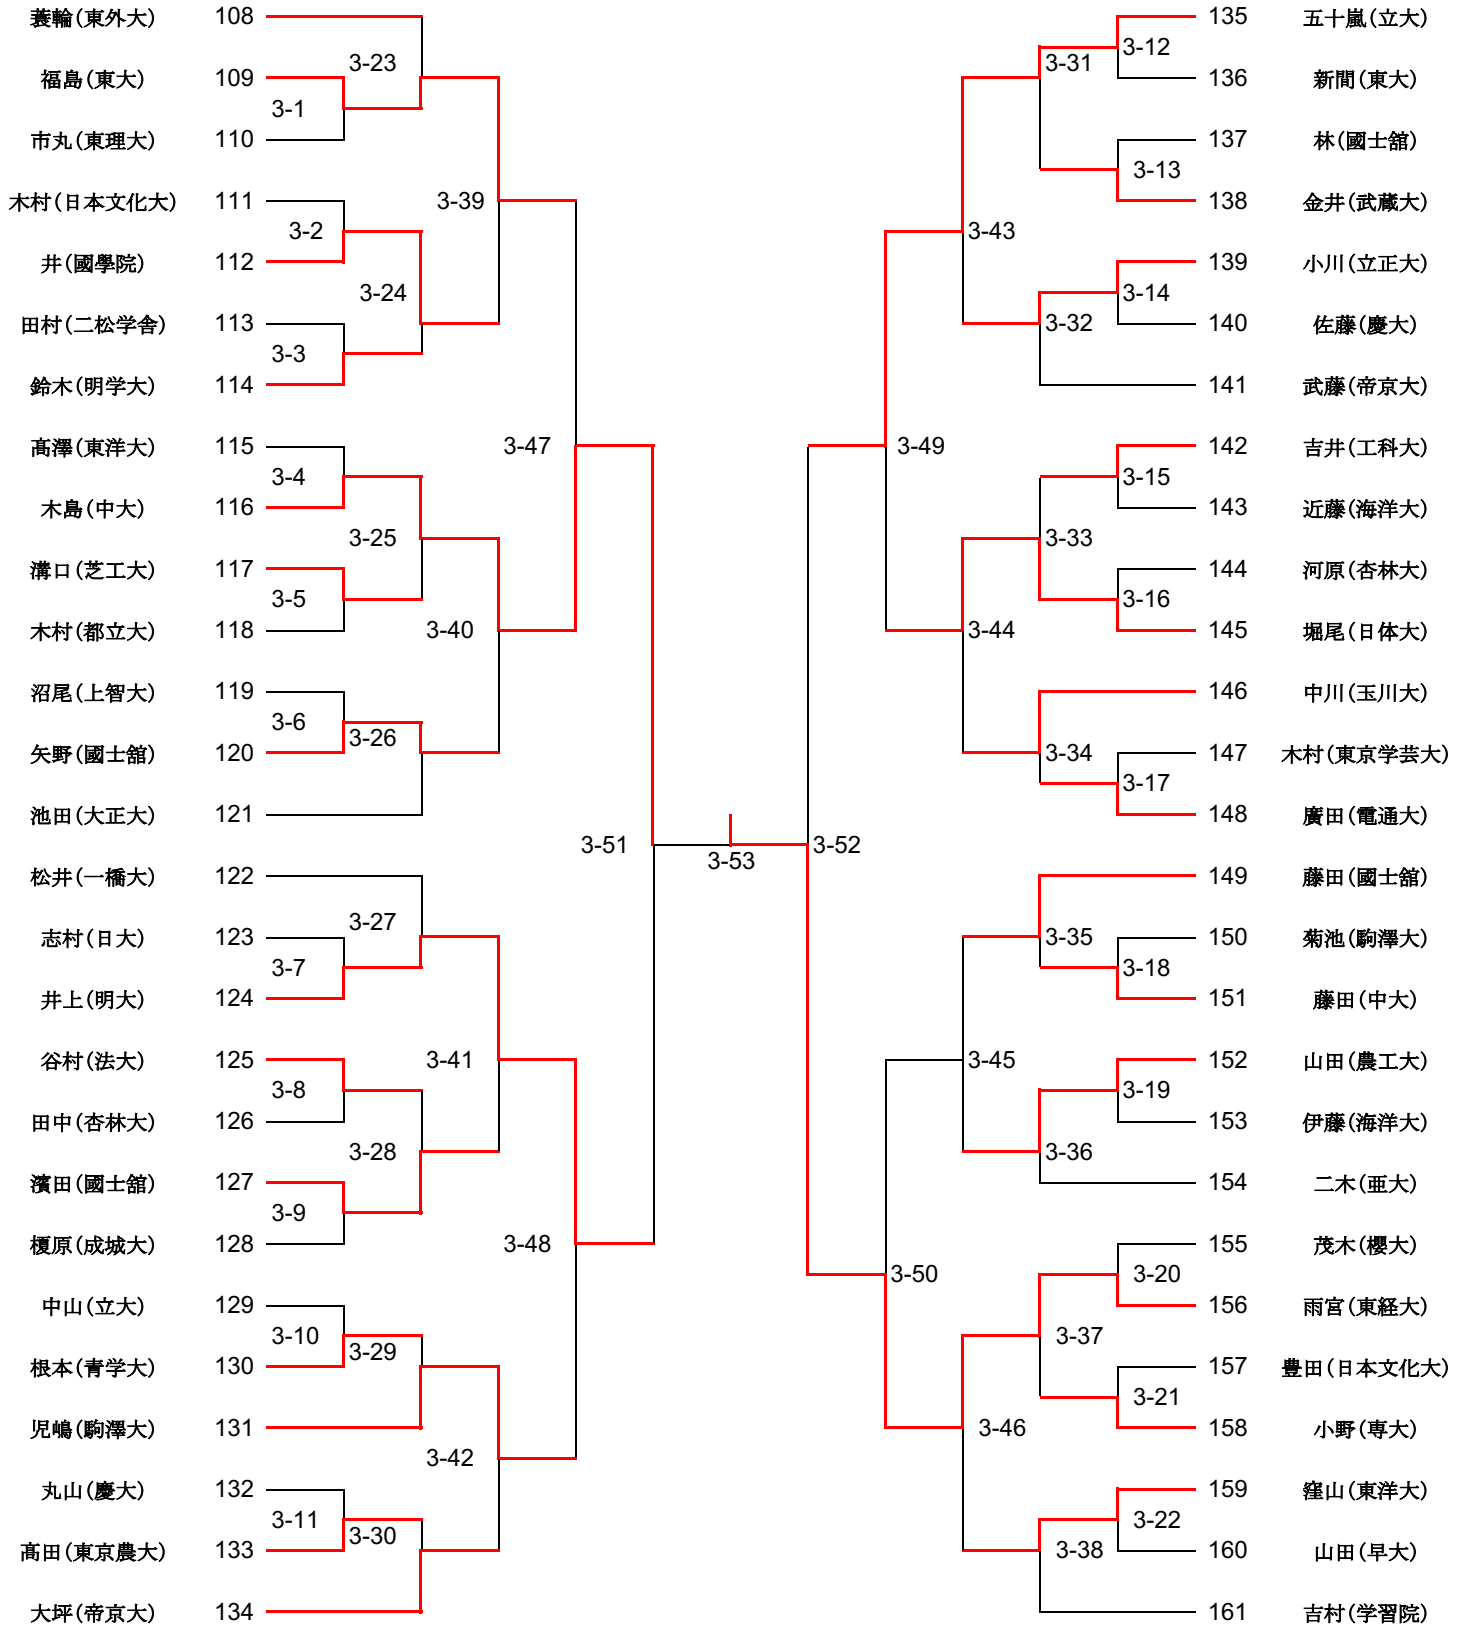

# 第28回東京都学生剣道選手権大会トーナメント

[第一ブロック]

# 第28回 東京都学生剣道選手権大会トーナメント

[第二ブロック]

# 第28回東京都学生剣道選手権大会トーナメント

[第三ブロック]

# 第28回東京都学生剣道選手権大会トーナメント

[第四ブロック]