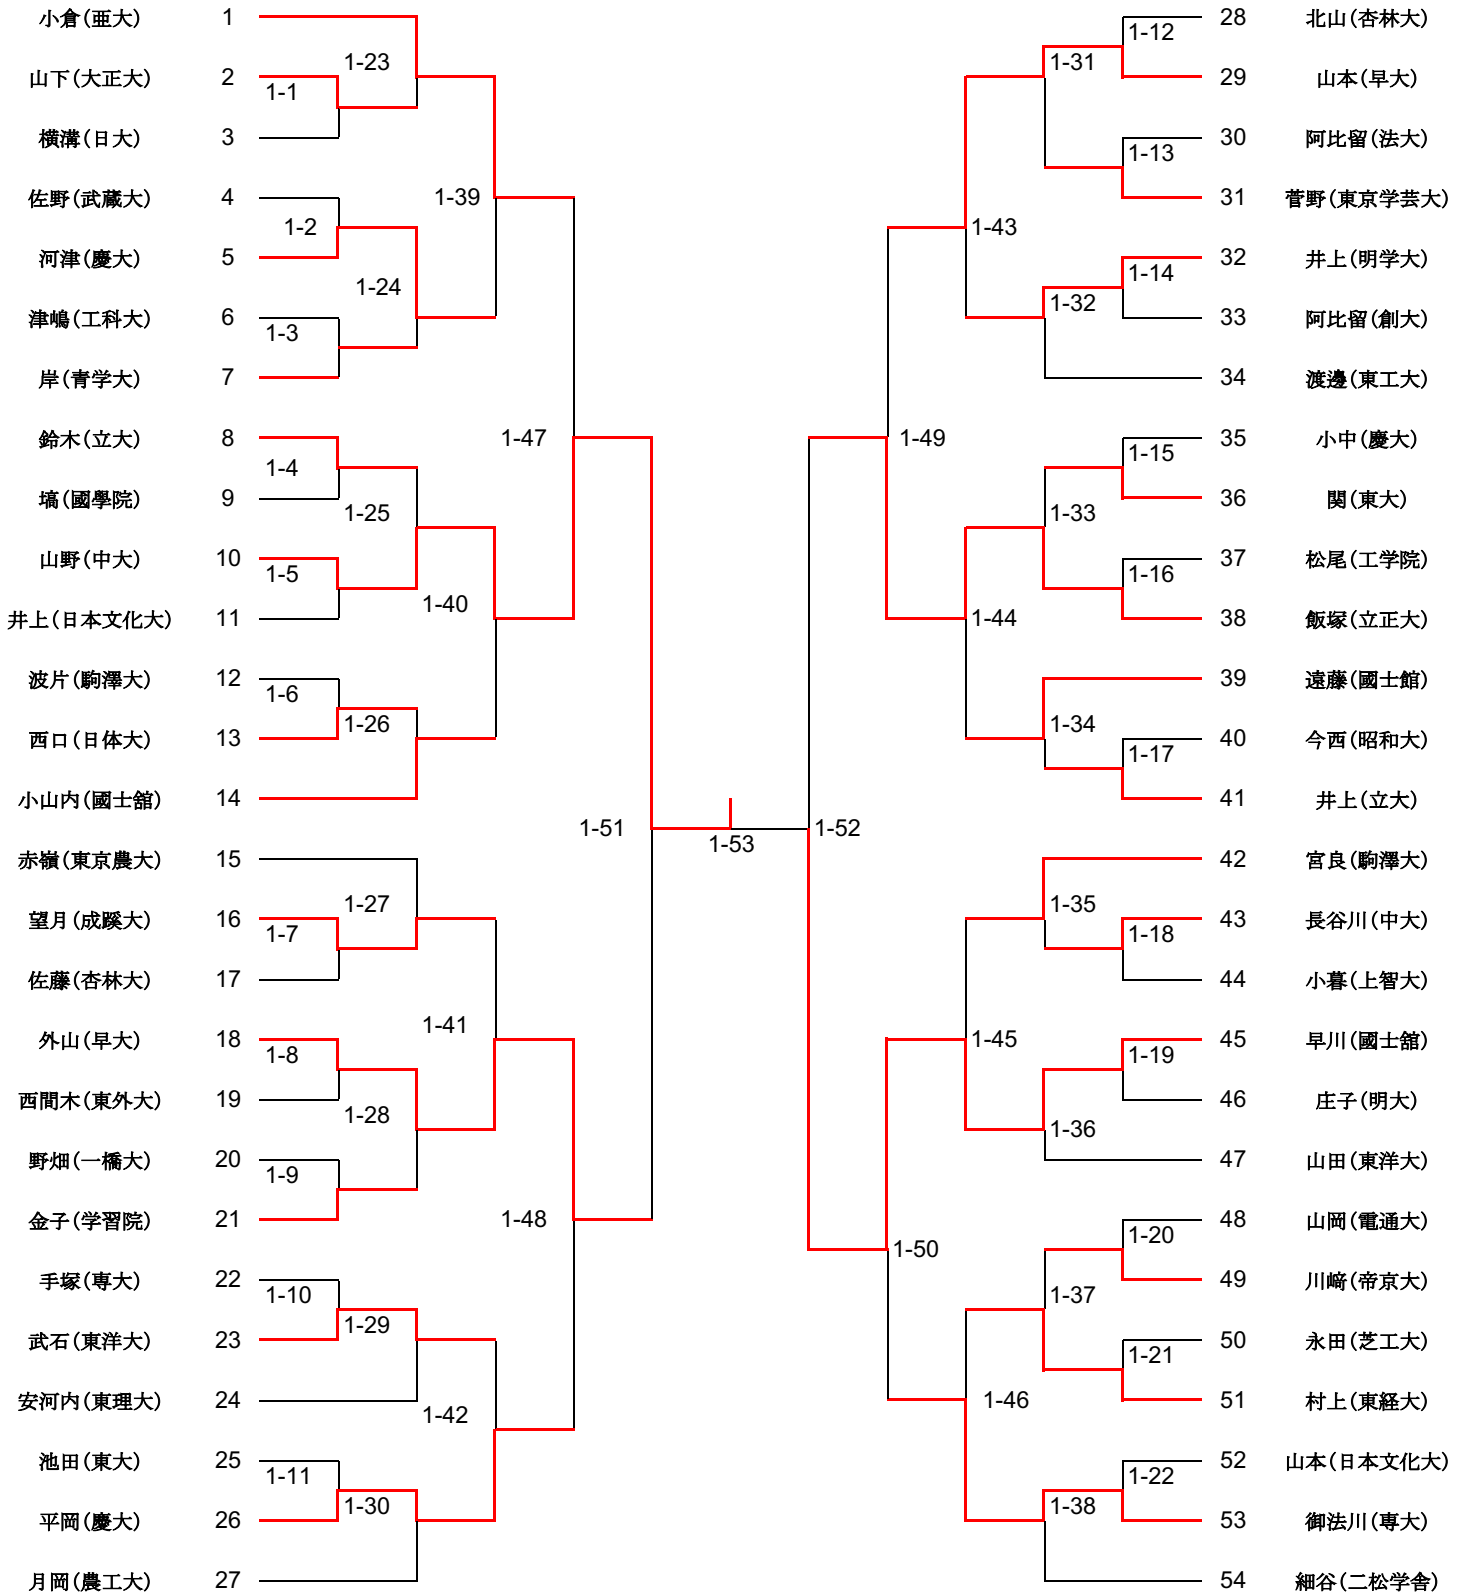

# 第28回東京都学生剣道選手権大会トーナメント

[第一ブロック]

# 第28回 東京都学生剣道選手権大会トーナメント

[第二ブロック]

# 第28回東京都学生剣道選手権大会トーナメント

[第三ブロック]

# 第28回東京都学生剣道選手権大会トーナメント

[第四ブロック]