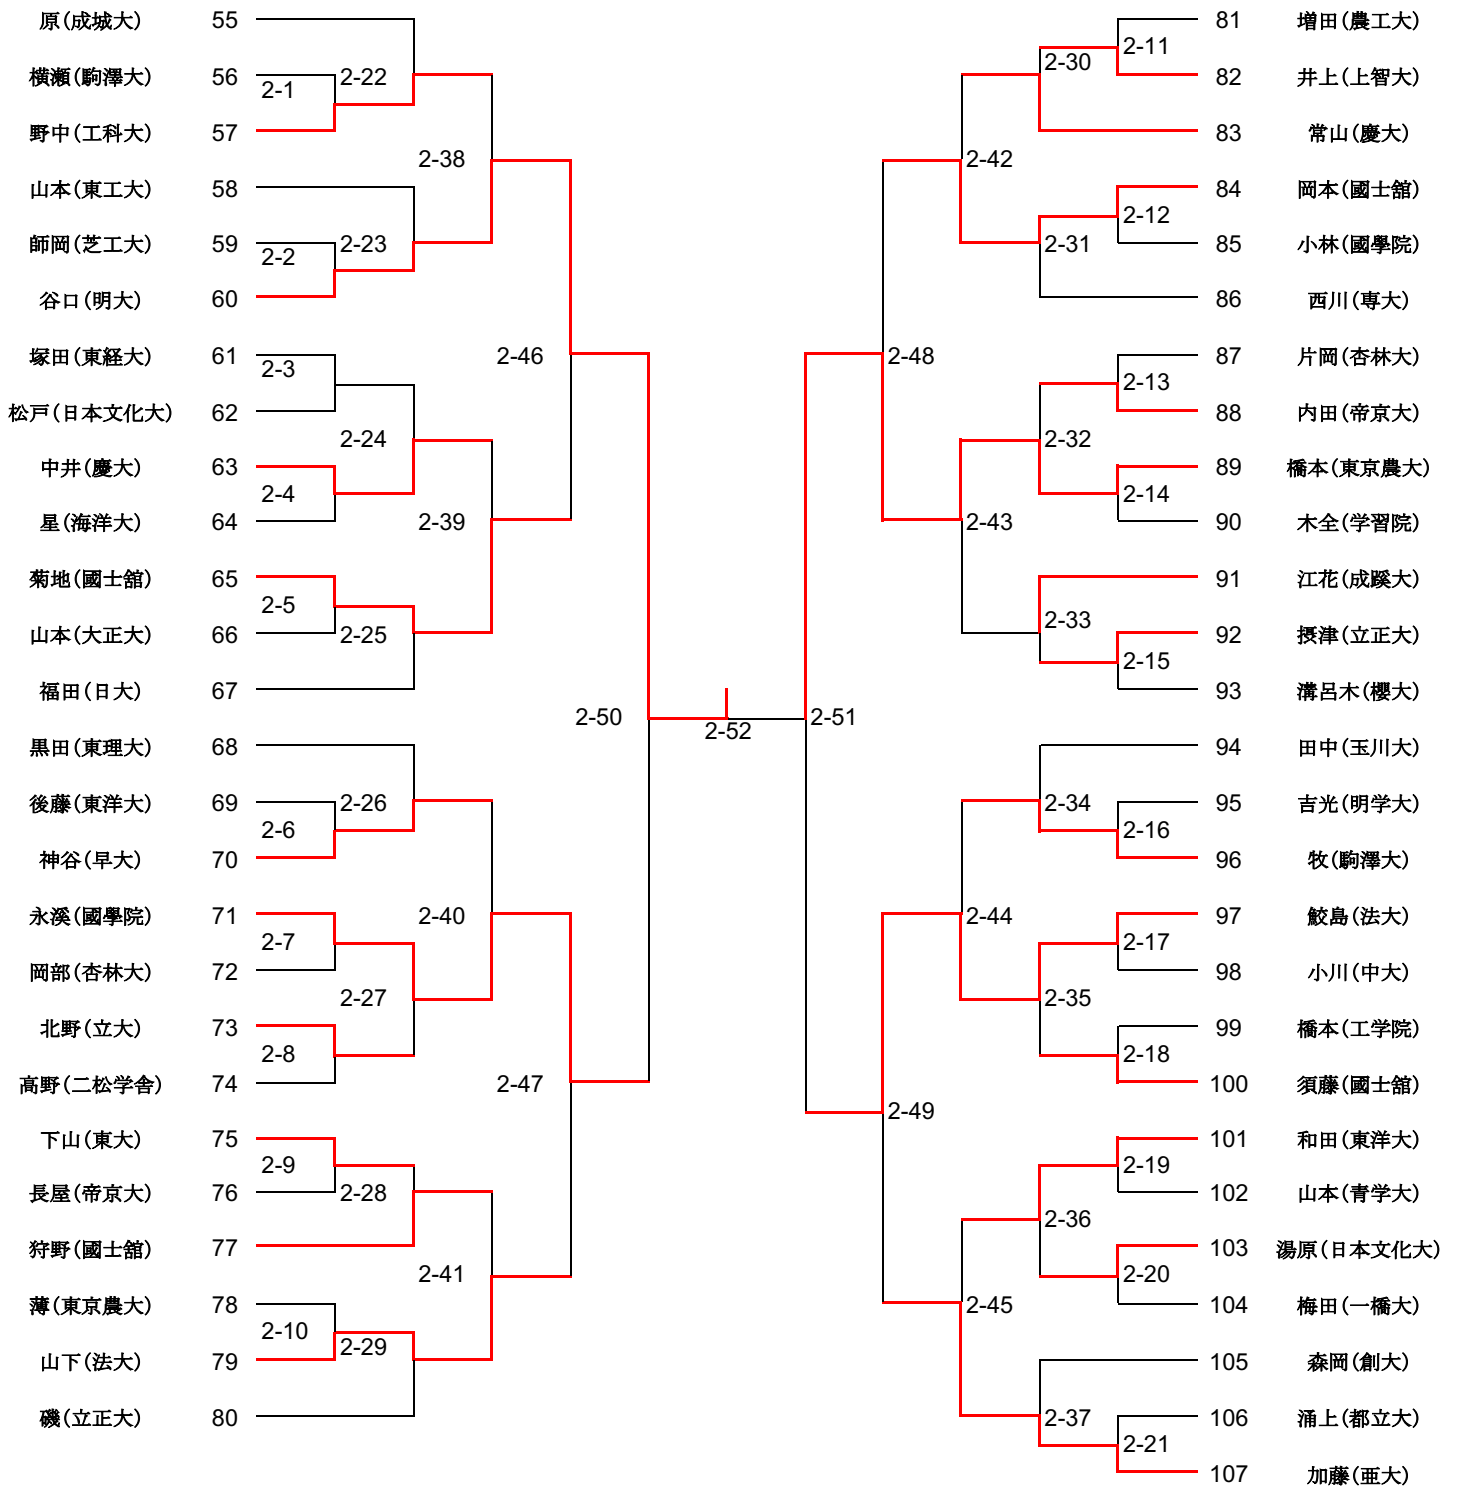

# 第28回東京都学生剣道選手権大会トーナメント

[第一ブロック]

# 第28回 東京都学生剣道選手権大会トーナメント

[第二ブロック]

# 第28回東京都学生剣道選手権大会トーナメント

[第三ブロック]

# 第28回東京都学生剣道選手権大会トーナメント

[第四ブロック]