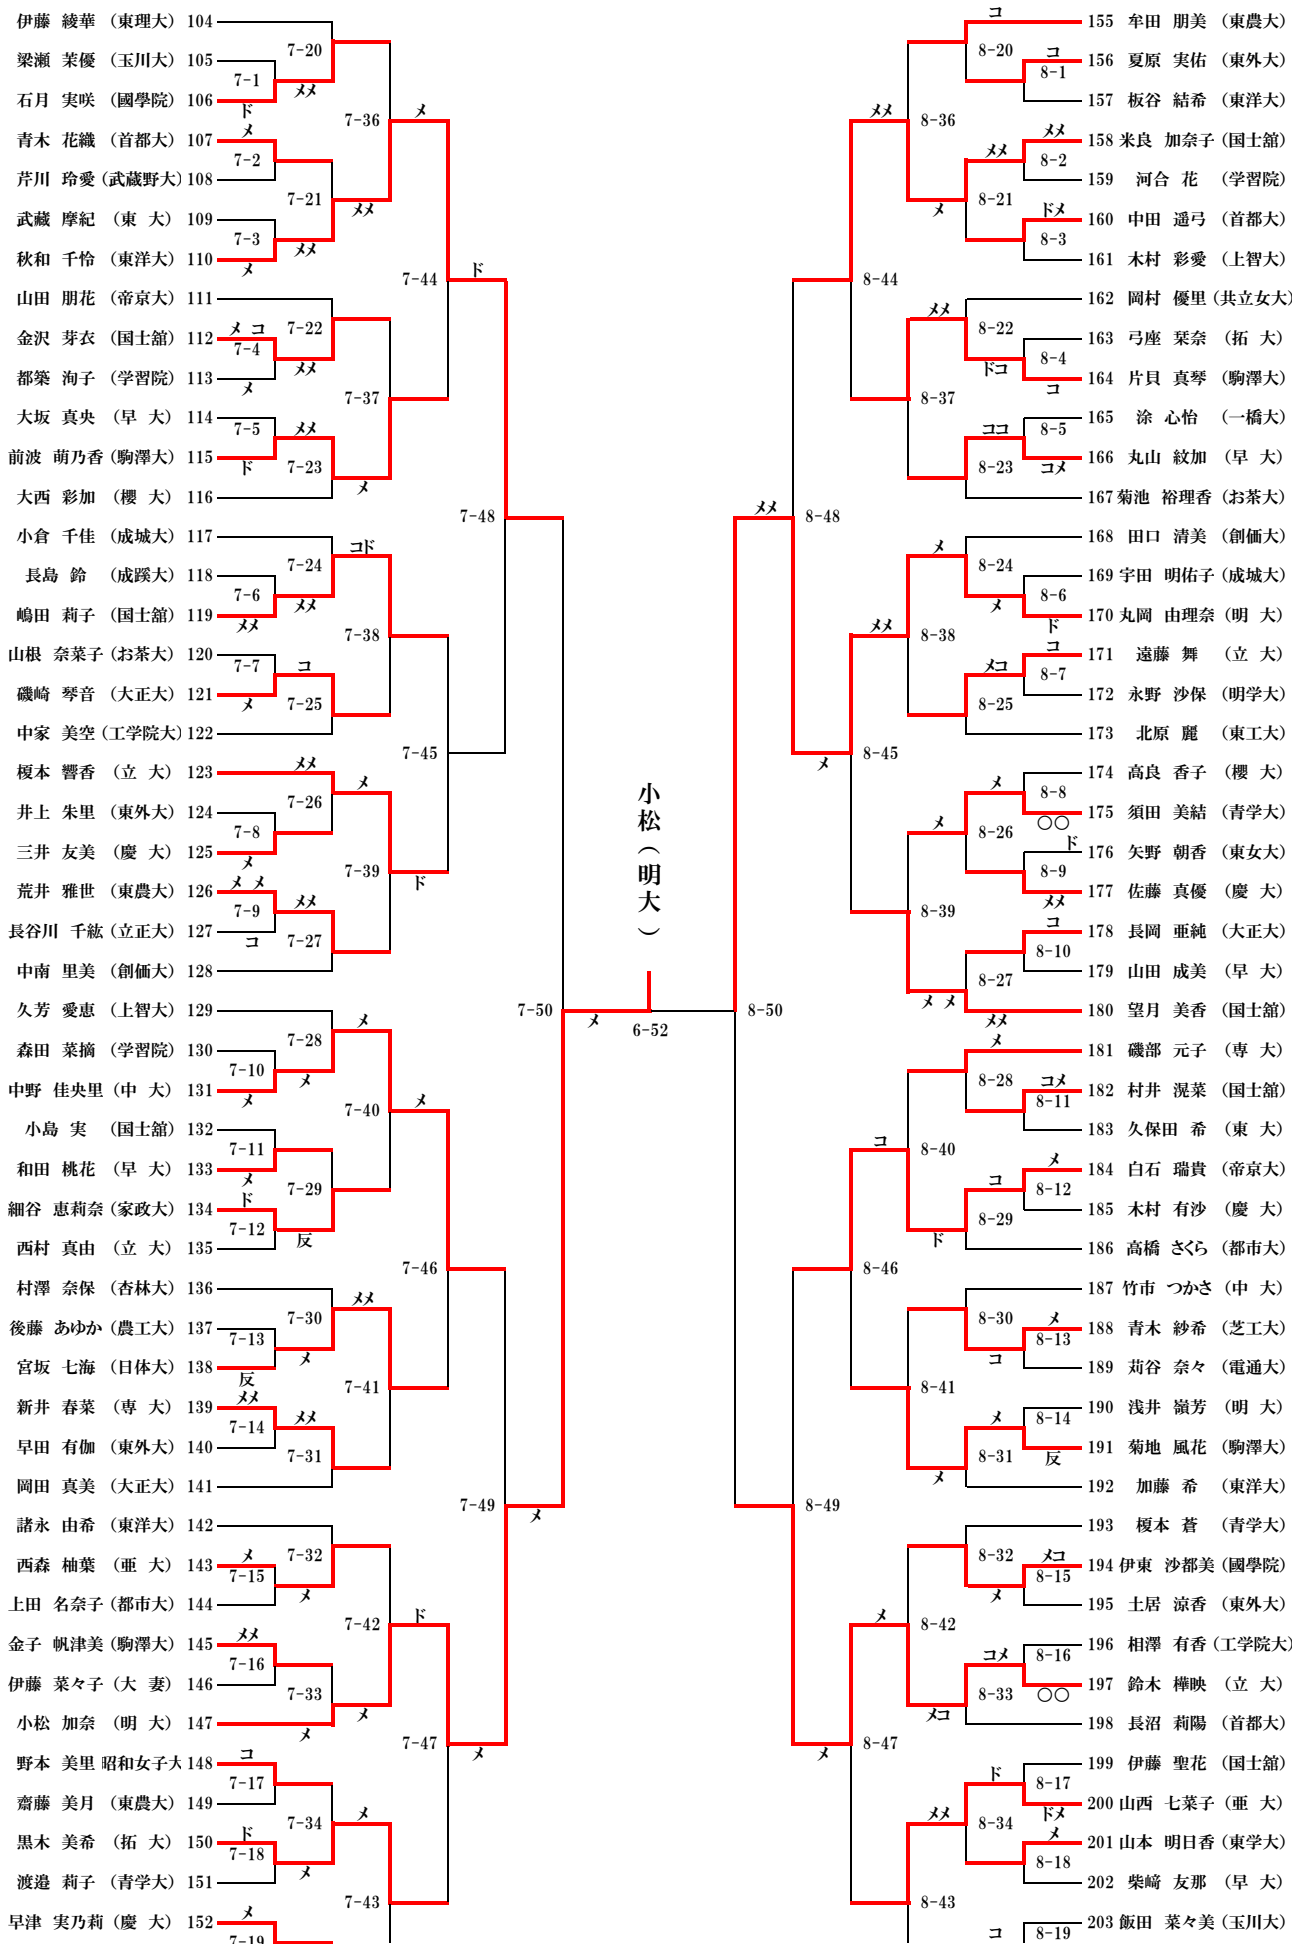

増岡 香帆 (早大) 50  
高橋 緋奈 (大正大) 51

101 藤岡 綾奈 (東洋大)  
102 渡部 夏葵 (都市大)  
103 飯塚 紅美 (拓大)

高橋 亜澄 (玉川大) 153  $\frac{1}{2}$   
前阪 吉美 (国士館) 154  $\frac{7-35}{\text{コ}}$

204 筑丸 夏愛 (東農大)  
205 五十嵐 萌 (家政大)  
 $\frac{8-35}{\text{下}}$